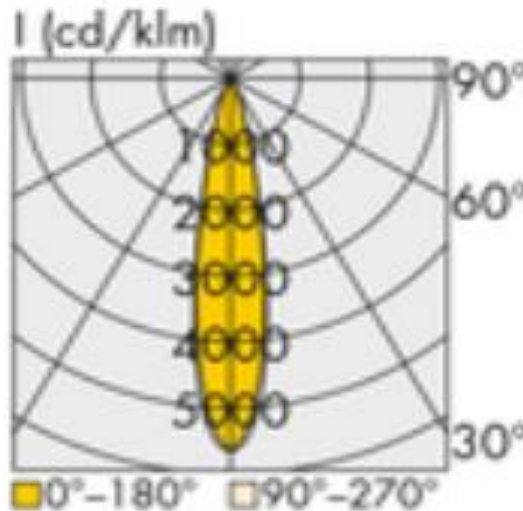

241530.834.001.703

VICO pro\_1500\_30\_830\_14000\_DA

IP 20

LED-Lichtbandeinsatz für VICO-Trageschienen mit dreireihigem frei wählbarem Linsensystem und mit verschiedenen Lumenpaketen. Die Einsätze sind in verschiedenen Längen erhältlich und sind in den Steuermodi ND und DA bestellbar. Die Montage/Demontage erfolgt werkzeuglos an den Tragschienen. Optional sind Notlichteinsätze mit Akku für 3 Std. oder Einsatz für Zentralbatterie lieferbar. Ebenfalls ist Sensorik erhältlich.

#### Technische Daten:

Lampenlichtstrom	14725 lm
Leuchtenlichtstrom	13990 lm
Systemeffizienz	150 lm/W
Systemleistung	93 W
Farbwiedergabeindex	$\geq 80$ Ra
Farbtemperatur	3000 K
Farbtoleranz	3
Lebensdauer	$>50.000$ h (L80/B10)
UGR	24,6
Spannung	230V / 50Hz
Umgebungstemperatur	-20 ... +50 °C

#### Dimensionen:

Länge-L	1500 mm
Breite-B	70 mm
Höhe-H	57 mm
Gewicht	2.5 kg

Diese Leuchte enthält eine Lichtquelle der Energieeffizienzklasse C

Letzte Änderung: Mittwoch, 25. Oktober 2023, technische Änderungen und Irrtümer vorbehalten